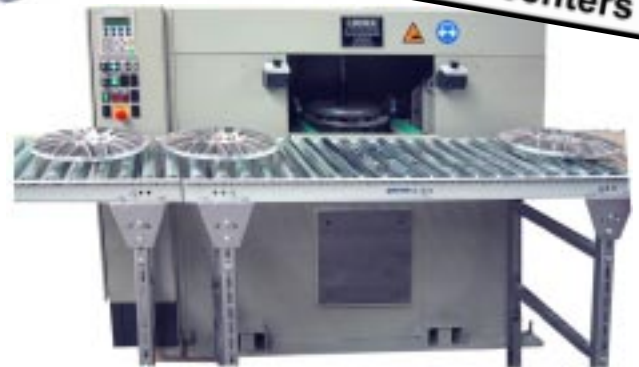

Felgenbearbeitung mit Loeser-Maschinen *Wheel processing with Loeser machinery*

Felgenentgratmaschine FE-U-MT
*Wheel deburring machine
FE-U-MT*

Auch für Radsterne
Also for wheel centers

Felgenentgratung auf kleinstem Raum

- Platz sparende Einfachstmaschine
- für Felgen und Radsterne

Space-saving wheel deburring

- basic machine unit
- for wheels and wheel centers

Unser weiteres Maschinenprogramm:

Spitzenlose Rundschleif-, Bürst- und Entgratanlagen, Rundtische, Maschinen zwischen Spitzen, Sondermaschinen, Schleif- und Polierböcke, Handschleifmaschinen

Furthermore, our scope of supply includes:

Centerless grinding machines for cylindrical and conical parts, brushing and deburring machines, rotary tables, machines between centers, special machines, grinding and polishing machines, hand grinding machines

Y/Dtp/A4 Prospekte/Felgen-Flyer/FE-UO-LT